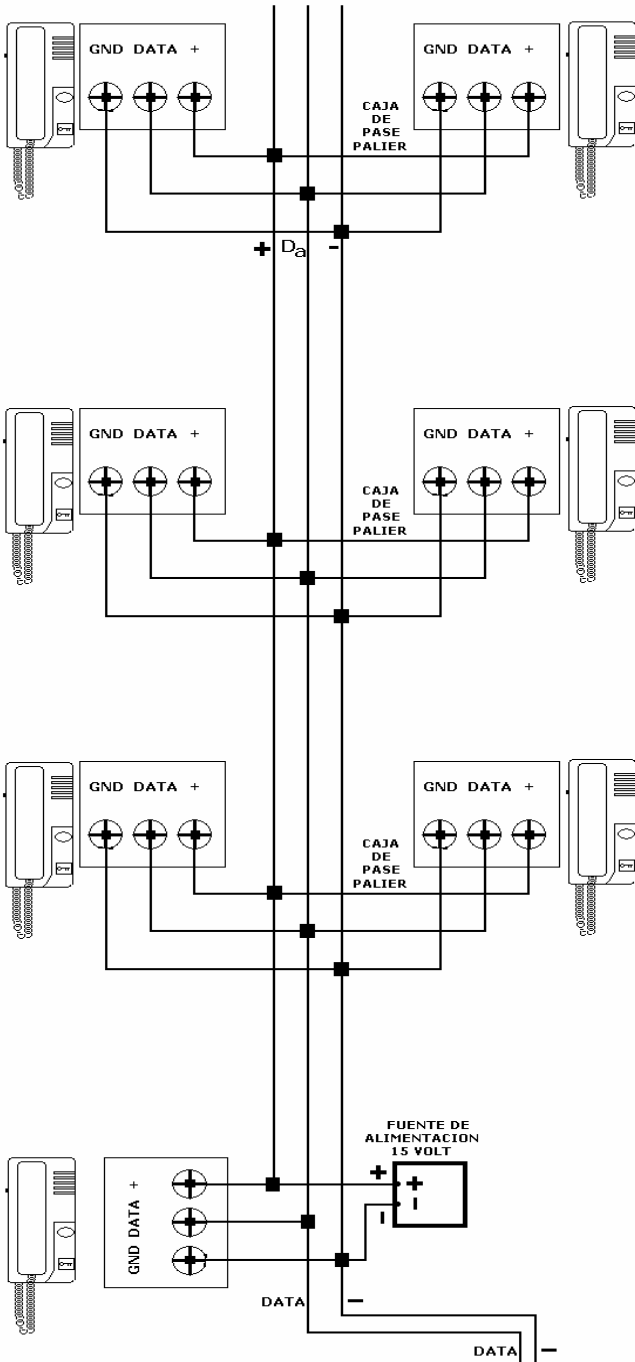

DIAGRAMA DE CONEXIONES EQUIPO **2100** SONIDO DING-DONG **3 HILOS**

CABLEADO: 3 X 1 mm

TELEFONO DE PORTERIA

**MONTANTE POR PALIER**

LOS DEPARTAMENTOS PUEDEN LLAMAR Y COMUNICARSE INTERNAMENTE CON LA PORTERIA. PARA ESTA FUNCION SE DEBE SOLICITAR EL APARATO CORRESPONDIENTE, DE LO CONTRARIO QUEDARA COMO UN INTERNO MAS